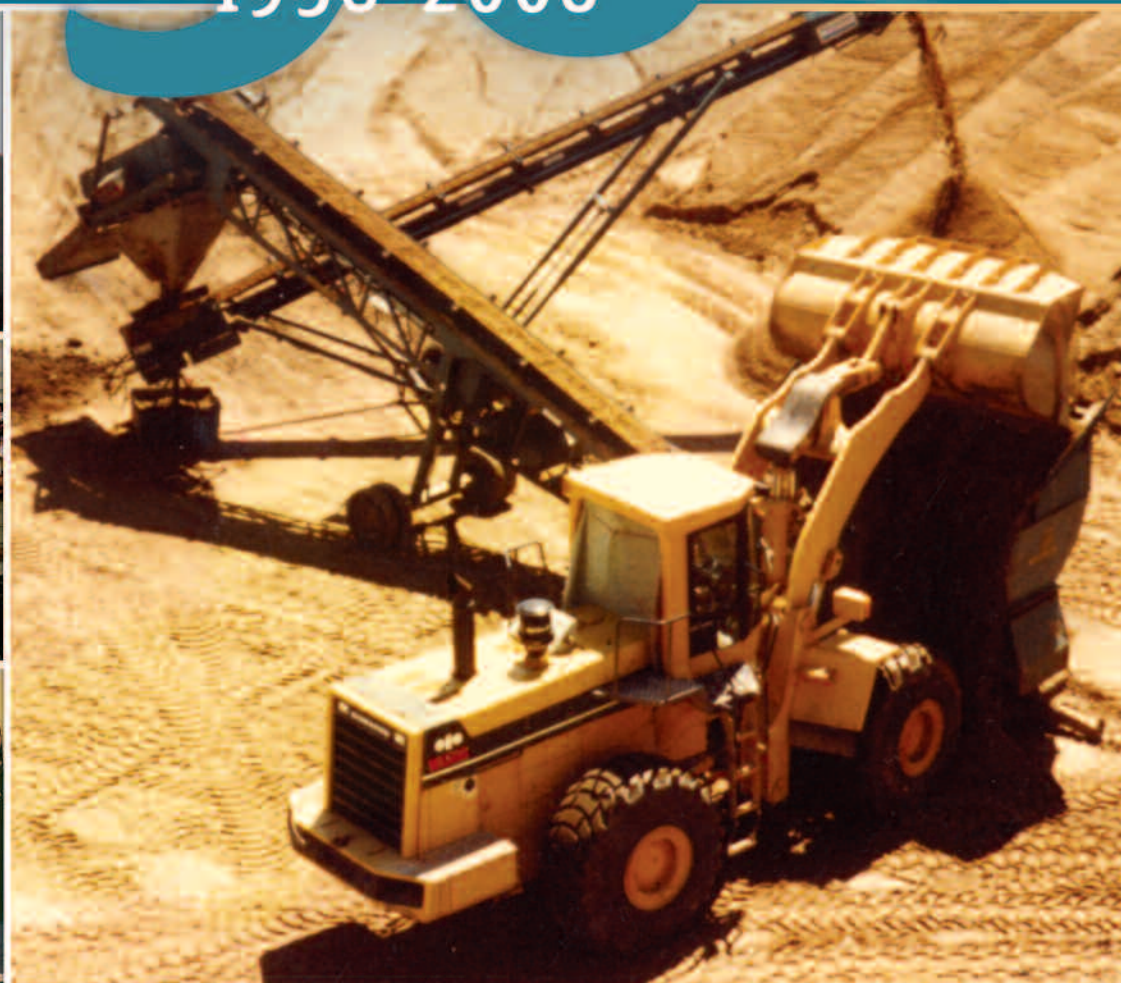

Sablère Chevrier & Fils inc.

50 ans 1958-2008

- 1 Il y a plus de 50 ans, Fernande et Eugène Chevrier
- 2 Il y a dix ans, Gérard et Solange Chevrier
- 3 Aujourd'hui, les enfants, Christian, Gilbert, Sylvie et Stéphane, ainsi que leur mère Solange 2 dirigeant l'entreprise

Déjà un demi-siècle !

C'est en 1958 que M. Gérard Chevrier fonde l'entreprise : Sablière Chevrier & Fils Inc., sur la terre ancestrale qui l'a vu naître. Mais dès le début du siècle, son père, Eugène Chevrier, tente tant bien que mal de cultiver cette même terre. Le sol étant trop riche en sable pour être productif, Eugène Chevrier essaie alors d'en tirer profit autrement. Muni d'une simple pelle, il remplit des chariots tirés par ses chevaux et va livrer du sable dans le voisinage.

Sablère Chevrier & Fils inc.

50 ans
1958-2008

Lorsque Gérard Chevrier reprend officiellement l'entreprise de son père, il transforme celle-ci en véritable exploitation commerciale en faisant notamment l'achat de véhicules motorisés. Durant les premières années, ce dernier travaille en solitaire. Malgré la richesse du gisement sous ses pieds, les débuts sont difficiles. Il faut dire que la région ne connaît pas encore l'essor économique et le développement domiciliaire qu'elle affiche de nos jours. Mais avec persévérance, Gérard réussit à tirer son épingle du jeu.